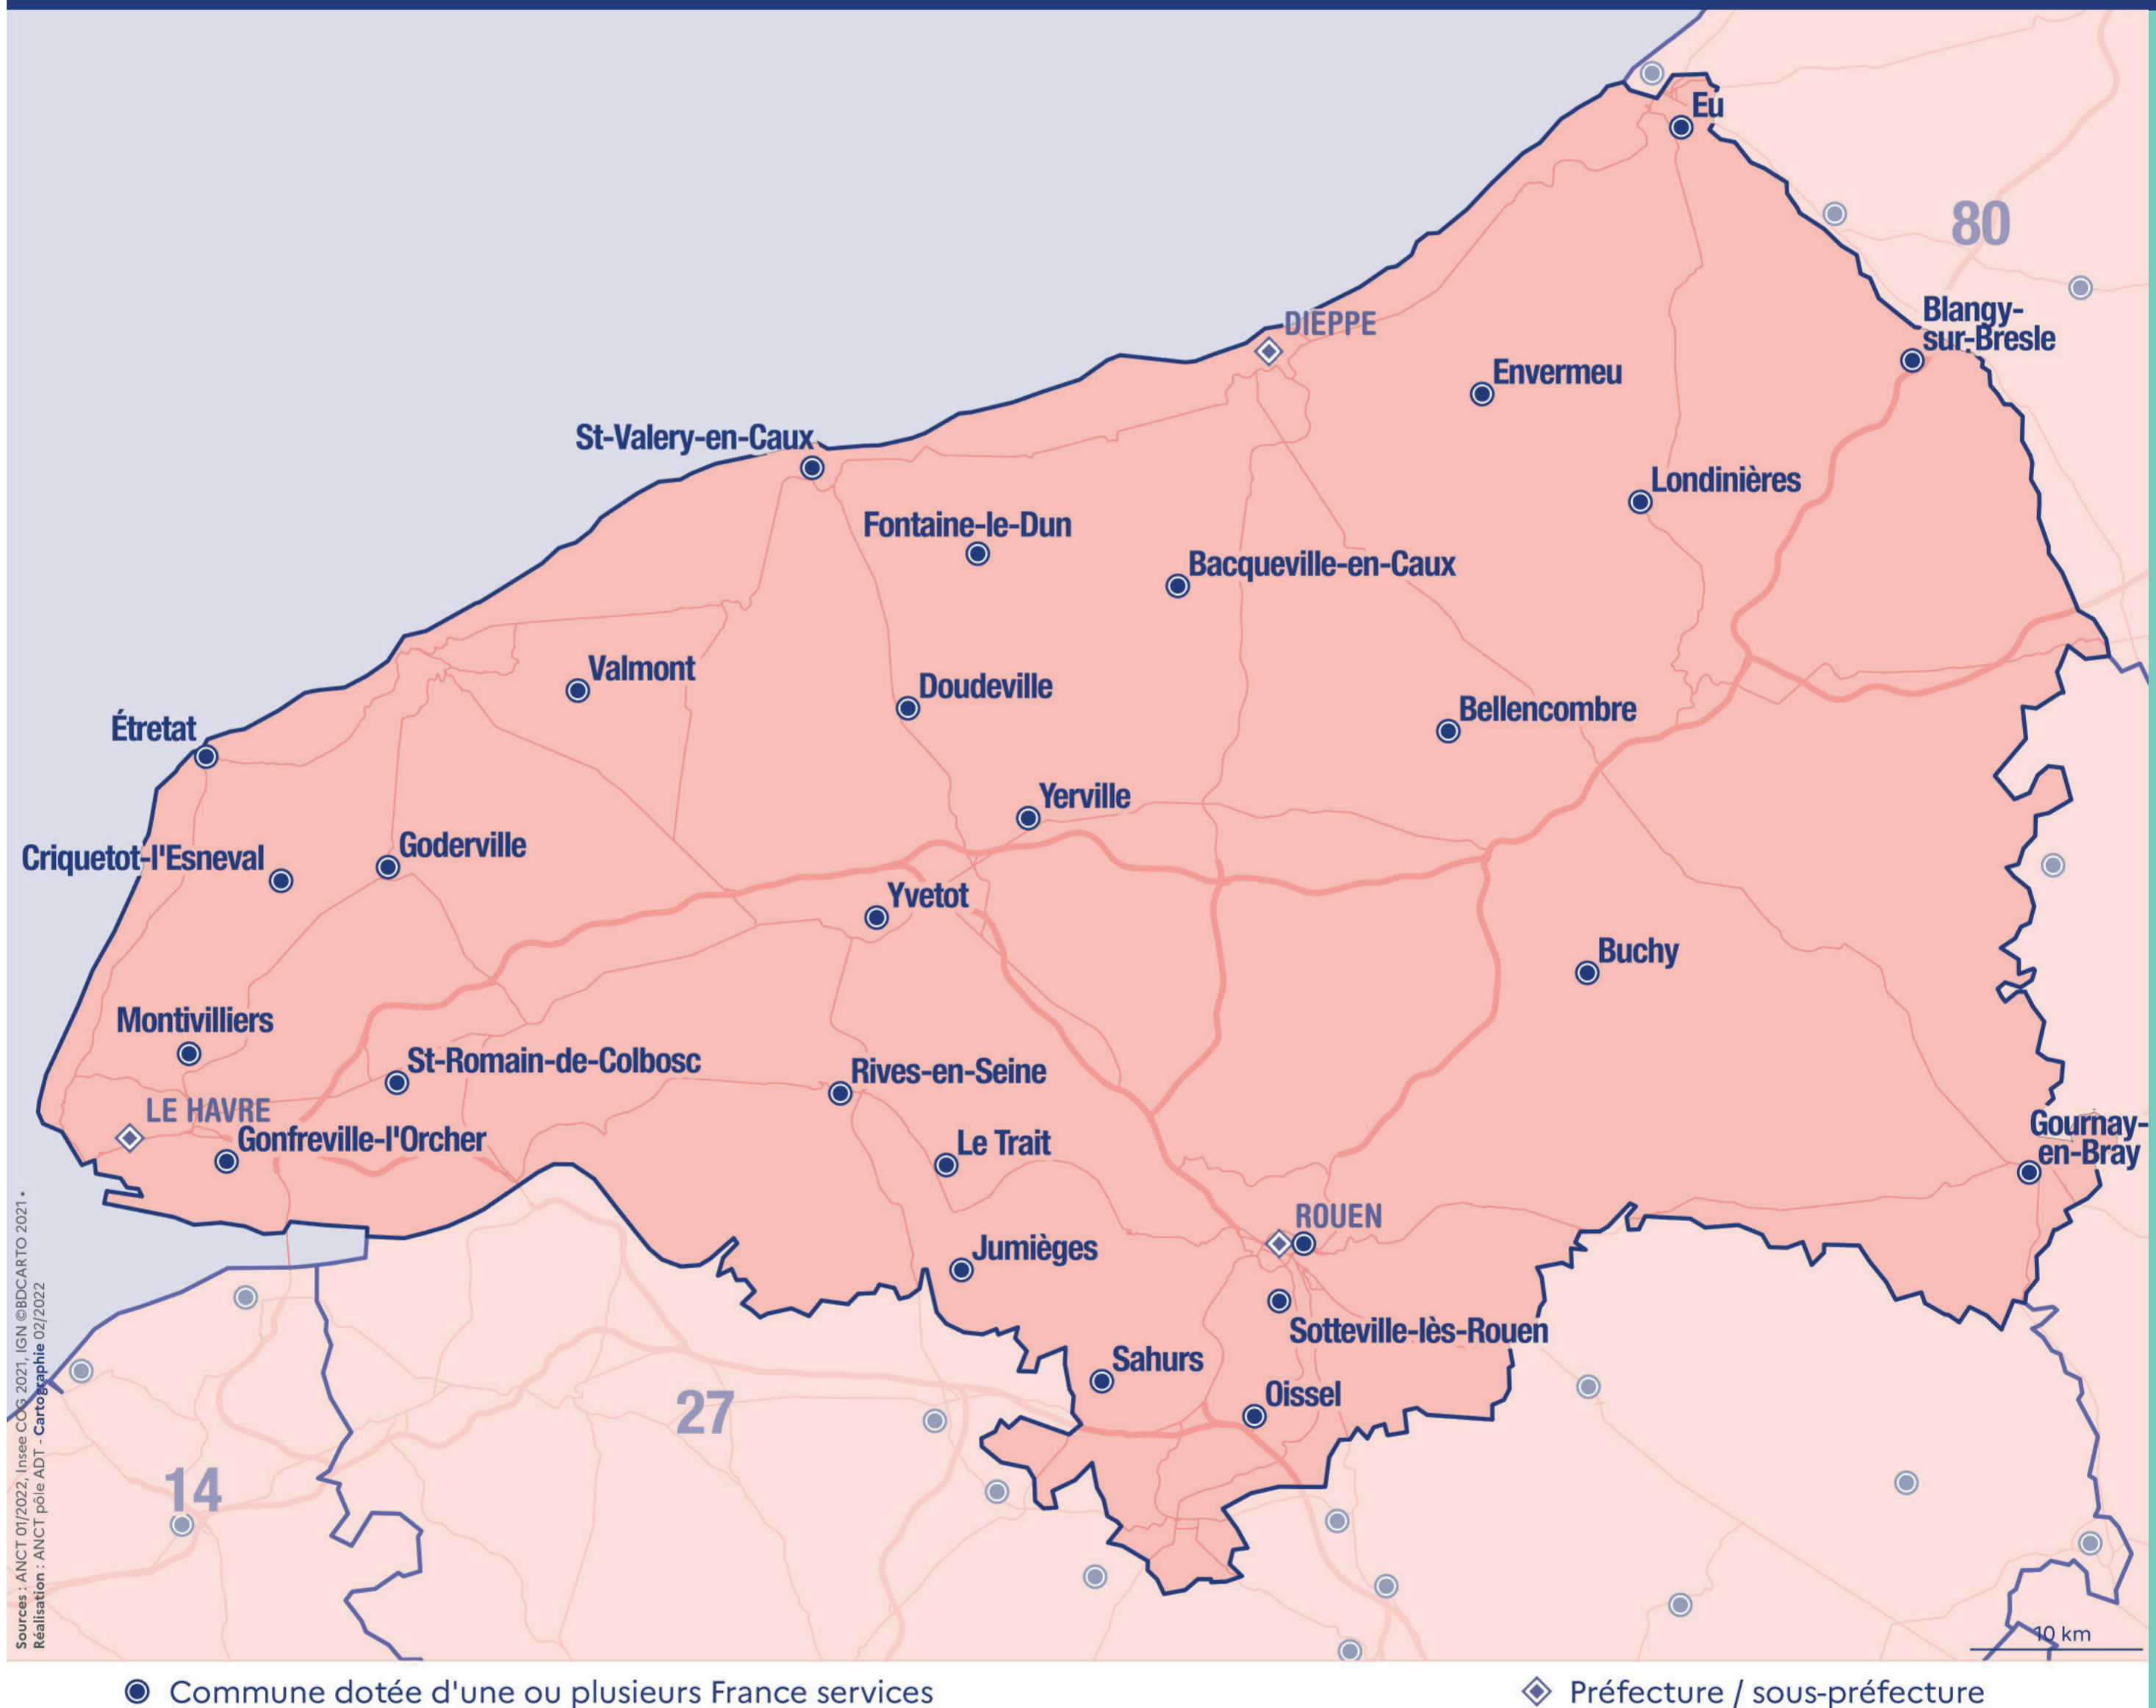

Besoin d'aide pour vos démarches administratives ?

En Seine-Maritime,
32 France services vous accompagnent

Santé, famille, retraite, logement, impôts... les agents France services vous accueillent et sont heureux de vous aider dans **toutes vos démarches du quotidien.**

PROCHE DE VOUS, PROCHE DE CHEZ VOUS

RÉPUBLIQUE
FRANÇAISE

Liberté
Égalité
Fraternité

France services

Retrouvez la France services proche de chez vous :

Seine-Maritime (76)

Bacqueville-En-Caux

France services
Bacqueville-en-Caux
58 place du Général
de Gaulle
02 27 28 07 64